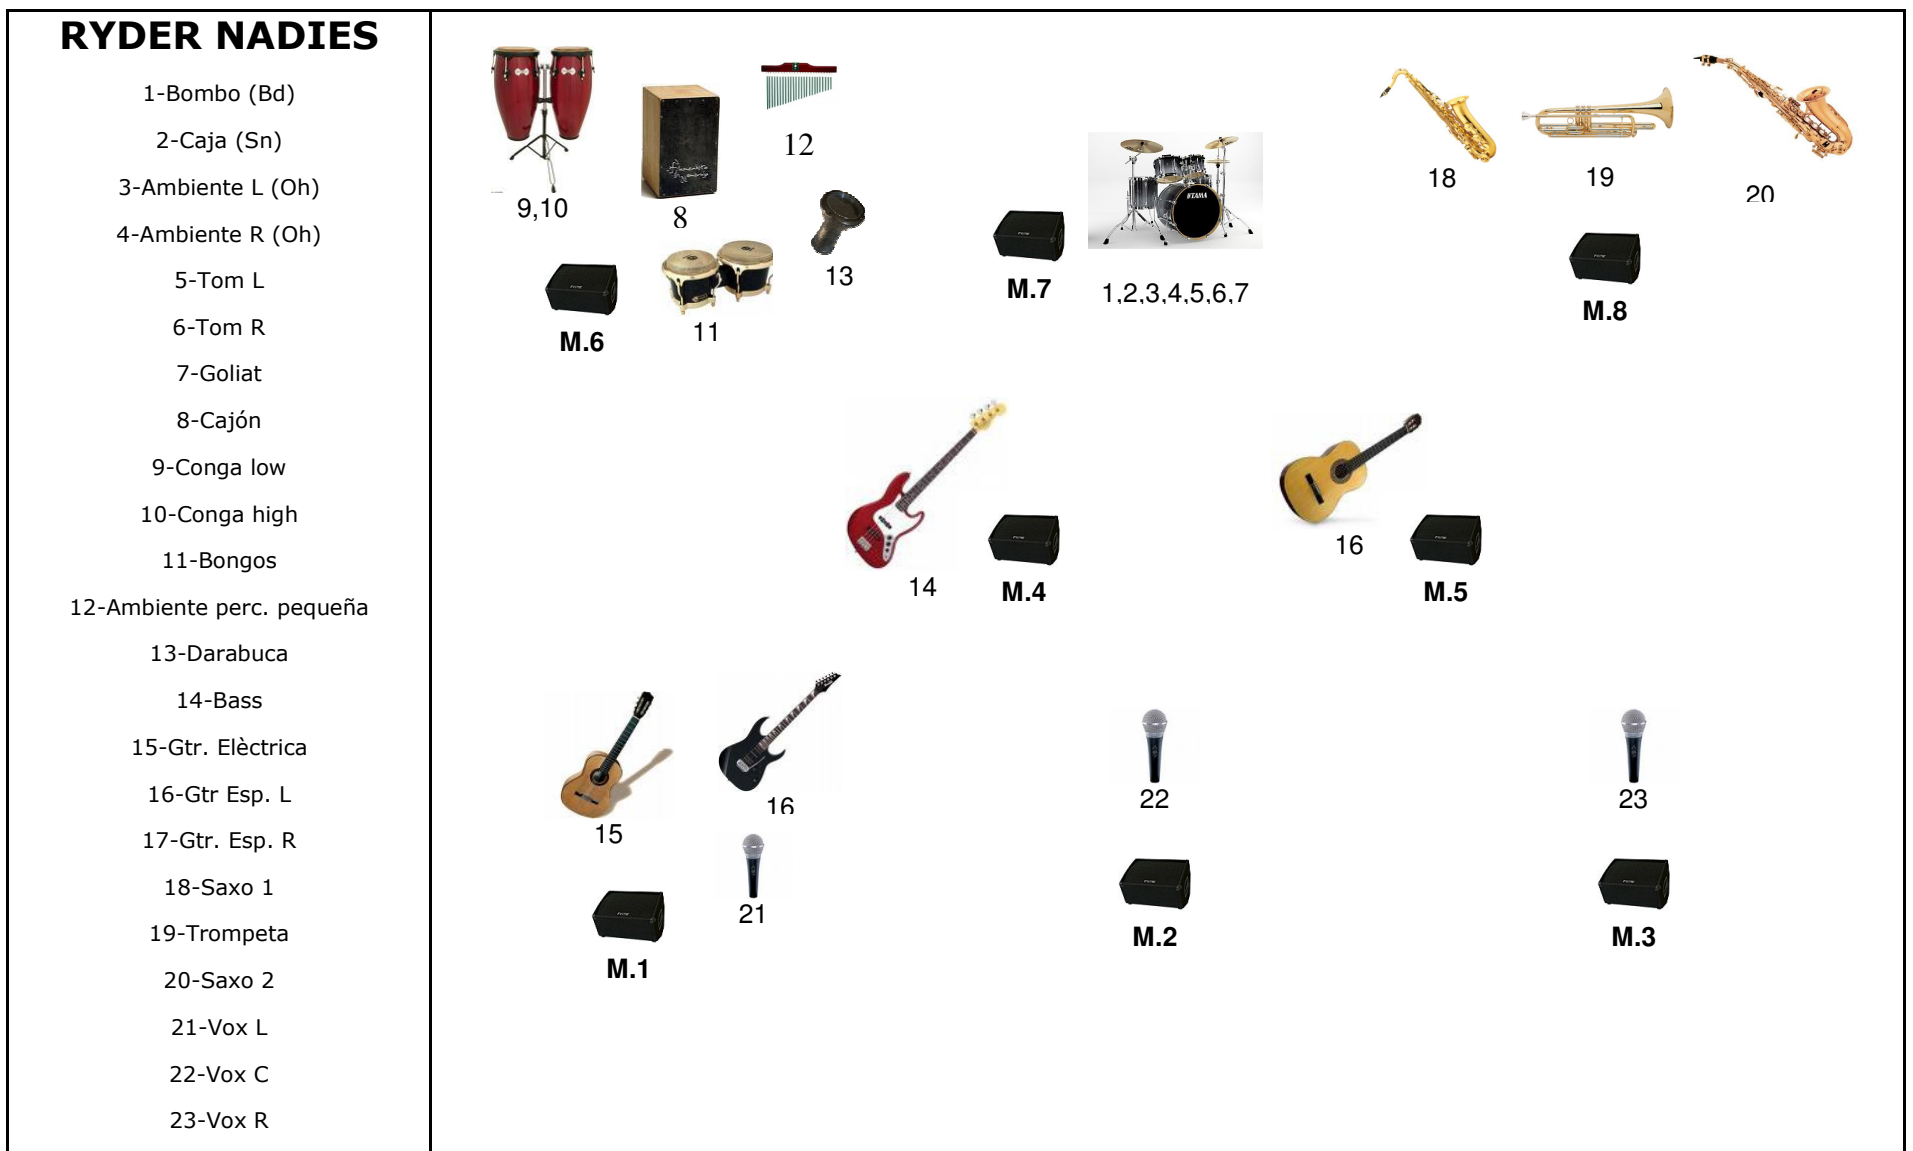

POSICIÓN ESCENÁRIO

PÚBLICO

LISTADO CANALES

CANAL	INSTRUMENTO	MIC /D.I	MODELO	PIE DE MICRO GIRAFA		MEZCLA MONITOR	MUSICO
1	Bombo (Bd)	Dinámico	AKG D112	Corto			
2	Caja (Sn)	Dinámico	Shure sm 57	Corto		1	Guitarra L / Jordi
3	Ambiente L (Oh)	Condensador	AKG 414	Largo		2	Vox / Nuri
4	Ambiente R (Oh)	Condensador	AKG 414	Largo		3	Vox / Sesc
5	Tom L	Condensador	AKG 419	Pinza		4	Bass /Xevi
6	Tom R	Condensador	AKG 419	Pinza		5	Guitarra R / Ovide
7	Goliat	Condensador	AKG 419	Pinza		6	Percusión /Santi
8	Cajon	Dinámico	Shure sm58	Corto		7	Drums /Gerard
9	Conga low	Condensador	Shure sm 98	Pinza		8	Vientos
10	Conga high	Condensador	Shure sm 98	Pinza			
11	Bongos	Dinámico	Shure sm 57	Largo			
12	Ambiente perc.	Condensador	AKG C3000	Largo			
13	Darabuca	Dinámico	Shure sm 57	Corto			
14	Bass	D.I	Bss AR 116				
14	Gtr Eléctrica	Dinámico	Shure sm 57	Corto			
15	Gtr Esp L	D.I	Bss AR 116				
16	Gtr Esp R	D.I	Bss AR 116				
17	Saxo 1	Dinámico	Shure 57	Largo			
18	Trompeta	Dinámico	Shure 57	Largo			
19	Saxo 2	Dinámico	Shure 57	Largo			
20	Vox L	Dinámico	Shure Beta sm58	Largo			
21	Vox C	Dinámico	Shure Beta sm58	Largo			
23	Vox R	Dinámico	Shure Beta sm58	Largo			